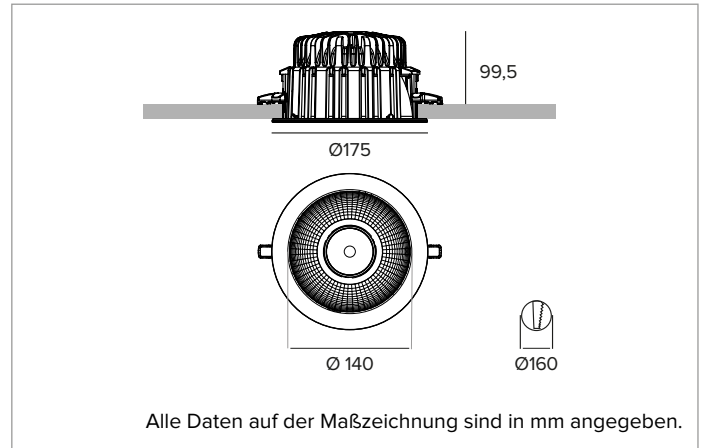

T042SF840ELPW | CCTLED DOWNLIGHT Smart LED-Einbau-Downlight

	4000K	H(m)	D(m)	Emax(lx)
	Ra80		77°	
Fixture Power	29W	1	1.60	2551
Source Flux	4334lm	2	3.21	638
Fixture Flux	3482lm	3	4.81	283
Efficacy	122lm/W	4	6.42	159
TS1697	I _{max} =589cd/klm	I _{max}	2551cd	5
			8.02	102

Abstrahlwinkel: VWFL

Optische Effizienz: 80%

Leuchten-Lichtstrom: 3482lm

Lichtausbeute: 122lm/W

Fotobiologische Sicherheit: Risikogruppe 1 (RG 1 = geringes Risiko)

MECHANISCHE MERKMALE

Gehäuse und Wärmeabführung aus Druckguss-Aluminium. Passives Wärmeabführungssystem. Einschließlich weißem Zierring mit abgerundetem Kantenrand.

Abmessungen der Batterie 160x54x30 mm.

Abmessungen des Inverters 165x40x25 mm.

Aus Gründen der technologischen Entwicklung der elektronischen Bauteile unterliegen die aufgeführten Daten eventuellen Aktualisierungen. Daher muss bei der Bestellung eine Bestätigung angefordert werden.